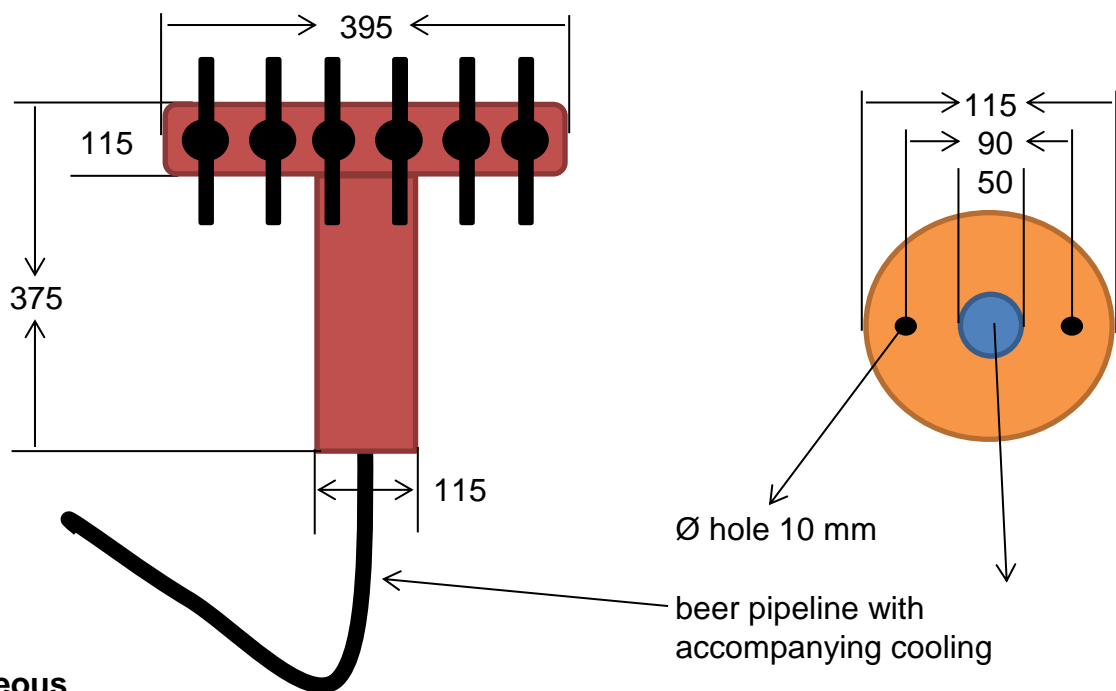

## Data sheet

<b><u>Item number</u></b>	5050124;5096
<b><u>Description</u></b>	universal tower 6 pipelines BT-2000
<b><u>Technical data</u></b>	
<b>Measure</b>	H 420, W 395, Ø 115 in mm
<b>Colour</b>	stainless steel matt / black
<b>Weight</b>	10 kg